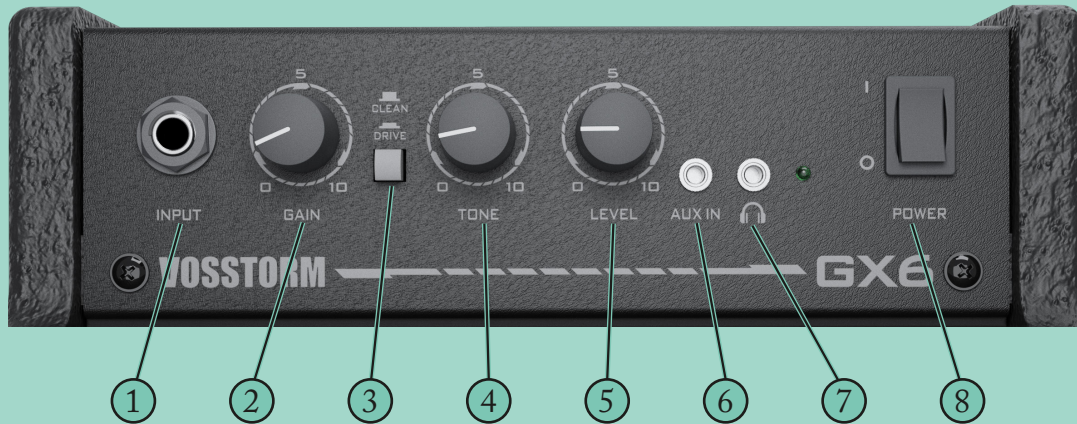

DESCRIÇÃO DOS CONTROLES

1 - INPUT: Entrada para guitarra.

2 - GAIN: Controle do nível da guitarra.

3 - TECLA CLEAN/DRIVE: Tecla de acionamento da distorção.

4 - TONE: Controle de tonalidade.

5 - LEVEL: Controle de volume.

6 - PHONE: Saída para fone de ouvido.

7 - AUX IN: Entrada para PLAYER MP3, Smartphone, etc.

8 - POWER: Chave liga e desliga.

IMPORTANTE: Ao ligar, certifique-se que o controle LEVEL esteja em zero.